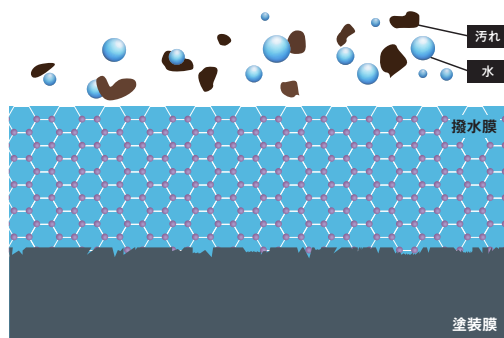

ÉCLA[®] XD

さらなる進化を遂げた美しい光沢と優れた撥水性、
汚れにくさを実現するボディコーティング

- 進化した有機ポリシラザンにより自然環境によるダメージの軽減
- 優れた撥水・滑水性能により愛車を美しく保つ
- 深い艶が愛車のボディを更に美しく

新設計ガラスコーティングがかつてない高性能を実現。

ガラスコーティングの特徴は「汚れ落ちの良さ」です。これにより、普通の洗車がラクになり長期間お車をキレイに保つことができるのが人気の理由。

この性能をできるだけ維持しながら、さらに多くの方が求められる「重厚感のある艶」「なめらかな手触り感」「爽快な撥水性」を実現するために開発されたのが、「エクラXD」です。

ECLA販売株式会社

洗車の頻度、時間を減らすことができます。

これまでの撥水性に「滑水性能」を加えたことにより、わずかな勾配でも水滴が転がり落ちます。まとまった雨がしかかることで汚れと一緒に洗い流すことで洗車の頻度を減らすことができます。

優れた撥水性は洗車時の拭き上げがラクになり洗車にかかる時間も大幅に短縮することができます。

※効果の目安は使用状況・環境により異なります。

深い艶とシルクのような手触り感で愛車を包みます。

有機ガラス特有の厚い被膜による重厚感のある艶が愛車の美しさをさらに惹きかたえます。

シルクのようなすべすべボディは愛車に触れる喜びと、低摩擦被膜により汚れも滑り落ちやすくなります。

※効果の目安は使用状況・環境により異なります。